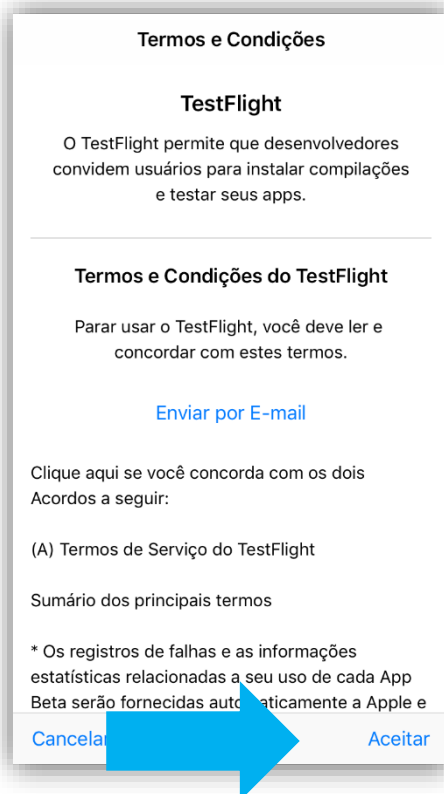

Tendo em vista que o DNI está em piloto, o aplicativo foi disponibilizado em versão de testes na *Apple Store*.

BALCÃO DO CIDADÃO

**1º** Passo: Clique no link para IOS (Apple)

<https://testflight.apple.com/join/eZGv0N5r>

**2º** Passo: Clique em "obter" TestFlight

**3º** Passo: Clique em "Continuar"

É simples e rápido

BALCÃO DO CIDADÃO

4º

**Passo:** Aceitar os termos e condições do TestFlight

5º

**Passo:** Clique em "Iniciar Testes"

6º

É simples e rápido

**Passo:** Clique em "Instalar"

7<sup>o</sup>

**Passo:** Clique no Menu, no canto superior esquerdo e, na próxima tela, em “Recuperar DNI”

9:41

REPUBLICA FEDERATIVA DO BRASIL  
DOCUMENTO NACIONAL DE IDENTIDADE