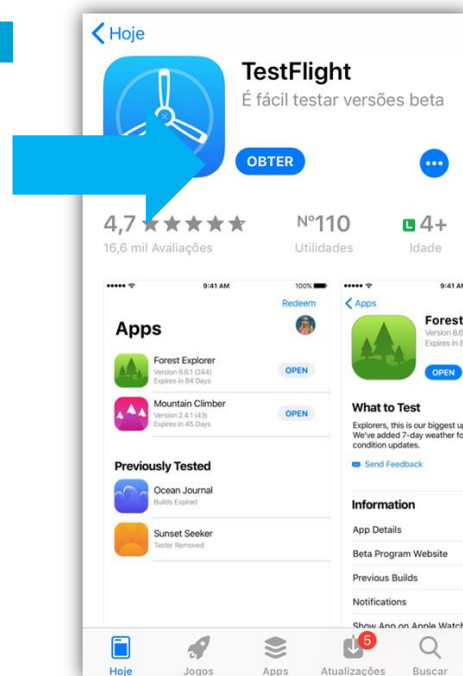

1º Passo: Clique no link para IOS (Apple)

<https://testflight.apple.com/join/eZGv0N5r>

2º Passo: Clique em "obter" TestFlight