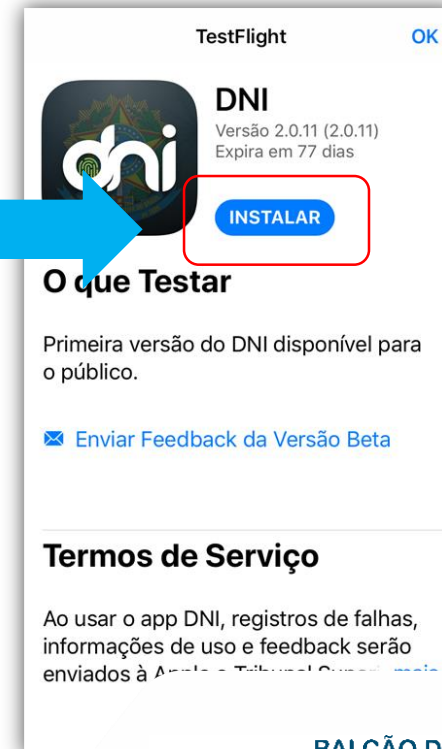

Tendo em vista que o DNI está em piloto, o aplicativo foi disponibilizado em versão de testes na *Apple Store*.

BALCÃO DO CIDADÃO

**1º** Passo: Clique no link para IOS (Apple)

<https://testflight.apple.com/join/eZGv0N5r>

**2º** Passo: Clique em "obter" TestFlight

**3º** Passo: Clique em "Continuar"

É simples e rápido

BALCÃO DO CIDADÃO

4º

**Passo:** Aceitar os termos e condições do TestFlight

5º

**Passo:** Clique em "Iniciar Testes"

6º

É simples e rápido

**Passo:** Clique em "Instalar"

7<sup>o</sup>

**Passo:** Clique no Menu, no canto superior esquerdo e, na próxima tela, em “Recuperar DNI”

9:41

REPUBLICA FEDERATIVA DO BRASIL  
DOCUMENTO NACIONAL DE IDENTIDADE